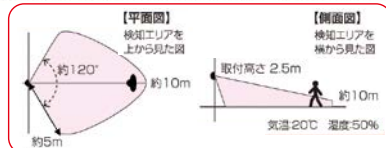

センサーの検知エリア

検知エリアは目安です。気温、服装、移動速度、侵入方向、体温、器具の設置状態などにより大きく変化します。

センサーライト(朝日電器社製)用の取付バンドです。

■直径260mmまでの柱や円柱に取付できます。