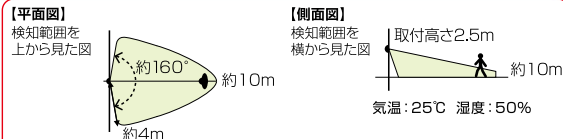

朝日電器
LED Sensor Light
664-0204 ESL-SS801AC
1台 **オープン価格**

センサーの検知エリア

検知エリアは目安です。気温、服装、移動速度、侵入方向、体温、器具の設置状態などにより大きく変化します。

仕様

品番	ESL-312SL	ESL-313SL	ESL-312DC	ESL-313DC
外形寸法(約)	幅113×高さ186×奥行116mm	幅167×高さ186×奥行116mm	幅113×高さ186×奥行116mm	幅167×高さ186×奥行116mm
重量(充電電池除く)	約300g	約390g	約320g	約410g
付属品	コンクリートスリーブ4本、取付ネジ4本、クランプ2セット、マスキングカバー1個、拡散パネル2個、ニッケル水素充電電池1個	コンクリートスリーブ4本、取付ネジ4本、クランプ2セット、マスキングカバー1個、拡散パネル3個、ニッケル水素充電電池1個	コンクリートスリーブ2本、取付ネジ2本、クランプ1セット、マスキングカバー1個、拡散パネル2個	コンクリートスリーブ2本、取付ネジ2本、クランプ1セット、マスキングカバー1個、拡散パネル3個
検知方式	赤外線受動式		赤外線受動式	
電源	ニッケル水素充電電池4.8V 1800mAh		単一型アルカリ乾電池×3本(別売)	
光源	白色LED ※LEDの交換はできません。		白色LED ※LEDの交換はできません。	
点灯・点滅保持時間	5秒点灯、10秒点灯、10秒点滅		5秒点灯、10秒点灯、10秒点滅	
耐水性	IP45(防噴流形)		IP45(防噴流形)	
ソーラーパネル	種類:シリコン多結晶 出力:8V 150mA 接続コード長:約5m 耐水性:IP45(防噴流形) 重量:約270g 外形寸法(約):幅120×高さ195×奥行67mm			
電池寿命			ESL-312DC:約9.5ヶ月 ESL-313DC:約4.5ヶ月(1日10回 10秒点灯時) ※乾電池の性能、使用条件により変動。	

仕様

品番	ESL-K101SL(W)	ESL-K101SL(L)
使用日数 ※1日10回 点灯時	常夜灯モードON:4日 常夜灯モードOFF:130日	常夜灯モードON:2日 常夜灯モードOFF:90日
外形寸法(約)	幅106×高さ121×奥行96mm	
重量(充電電池含む)	約304g	
付属品	コンクリートスリーブ2本、取付ネジ2本	
点灯保持時間	約13秒(固定)	
耐水性	IP65(耐塵形/防噴流形)	