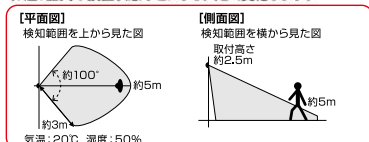

センサーの検知エリア

検知エリアは目安です。気温、服装、移動速度、侵入方向、体温、器具の設置状態などにより大きく変化します。

朝日電器 LEDセンサーウォールライト

商品コード	品番	光源	価格
664-0219	ESL-K101SL(W)	白色LED	1台 オープン価格
664-0220	ESL-K101SL(L)	電球色LED